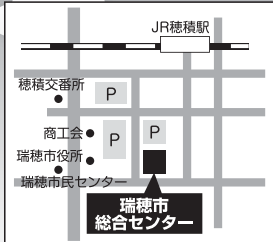

# ふくしの泉 コーナー

11:00  
▼  
16:00

## チャレンジコーナー

### Q クイズラリーコーナー

1階 エントランス受付

楽しみながら、瑞穂市のことを学ぼう  
ゴールしたら景品がもらえるよ♪

### ♥ 健康チェックコーナー

2階 あじさいホール

日頃のあなたの  
健康状態をチェック!

- ・ストレス測定
- ・お肌チェック
- ・血液さらさらチェック